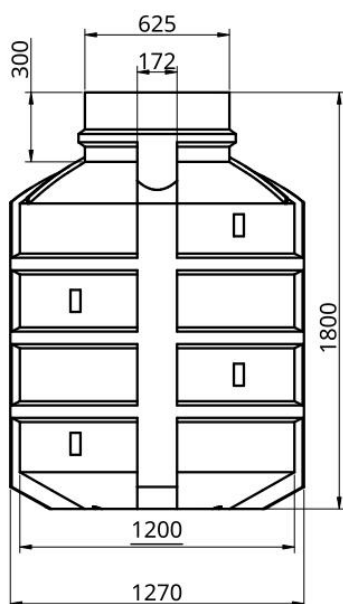

PRZEPOMPOWNIÉ

PP1000

Średnica:	1000mm
Głębokość:	1800mm
Waga:	70kg
Pojemność:	1300L / 1.3m ³
Właz:	utwardzony plastik klasa A15 (nacisk 1.5 tony)

KOD PRODUKTU

PP1000

PP1200

Średnica:	1200mm
Głębokość:	1800mm
Waga:	90kg
Pojemność:	2100L / 2.1m ³
Właz:	utwardzony plastik klasa A15 (nacisk 1.5 tony)