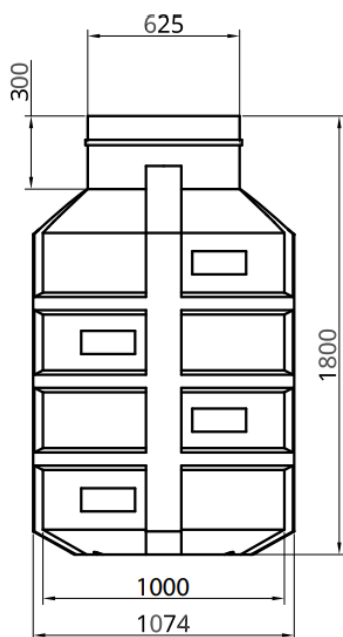

PRZEPOMPOWNIÉ

PP1000

Średnica:	1000mm
Głębokość:	1800mm
Waga:	70kg
Pojemność:	1300L / 1.3m ³
Właz:	utwardzony plastik klasa A15 (nacisk 1.5 tony)

KOD PRODUKTU

PP1000

PP1200

Średnica:	1200mm
Głębokość:	1800mm
Waga:	90kg
Pojemność:	2100L / 2.1m ³
Właz:	utwardzony plastik klasa A15 (nacisk 1.5 tony)

KOD PRODUKTU

PP1200