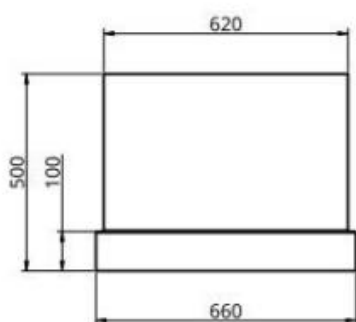

### ND1

Srednica:	625mm
Głębokość:	500mm
Waga:	10kg
Materiał:	PEHD

KOD PRODUKTU **ND1**